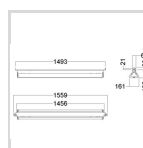

Dimensjoner

Nettovekt:	3,2
Bruttovekt (kg):	3,52
Lengde (mm):	1559
Bredde (mm):	161
Høyde (mm):	136

Armaturhus

Materiale:	Aluminium-/sinkbehandlet stål
Farge:	Ulakkert

Optikk

Optikk:	MB = Medium strålende reflektor
Reflektor materiale:	Sølvbelagt aluminium
Lysfordeling Opp/Ned:	0/100