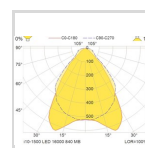

Dimensjoner

Nettovekt:	3,2
Bruttovekt (kg):	3,52
Lengde (mm):	1559
Bredde (mm):	161
Høyde (mm):	136

Armaturhus

Materiale:	Aluminium-/sinkbehandlet stål
Farge:	Ulakkert

Optikk

Optikk:	MB = Medium strålende reflektor
Reflektor materiale:	Sølvbelagt aluminium
Lysfordeling Opp/Ned:	0/100